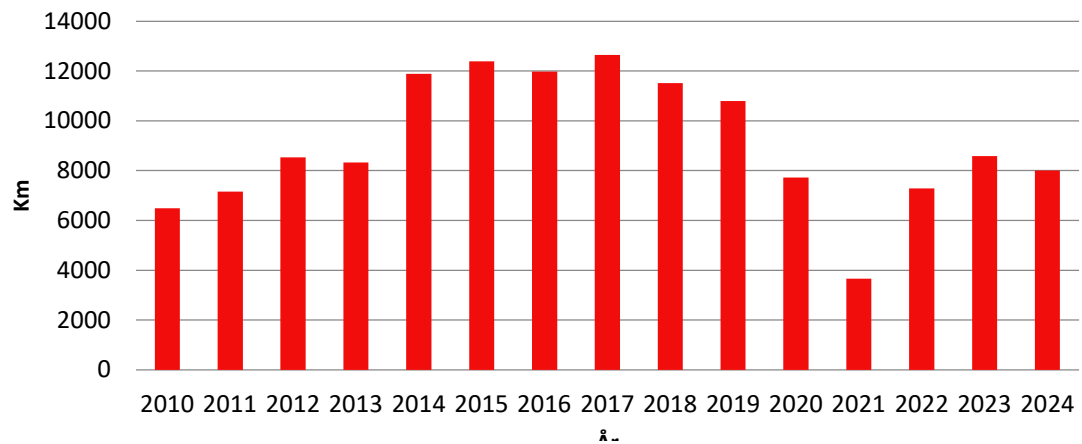

År	Summa alla		Detagarantal	Antal
	Total sträcka km	delsträckor km	medel	vandringar
2010	6500	299	21	42
2011	7168	307	23	42
2012	8542	342	25	43
2013	8337	292	29	40
2014	11892	333	38	42
2015	12397	341	41	42
2016	11989	338	39	41
2017	12657	338	43	41
2018	11522	341	40	39
2019	10801	341	36	41
2020	7719	330	28	36
2021	3662	153	27	20
2022	7288	320	24	42
2023	8585	336	28	41
2024	8003	325	28	40

Nedgång pga  
pandemibegränsningar

Not. avser "långa banan"

Total sträcka

Summa alla delsträckor

Ar

Ar

### Antal deltagare, medel