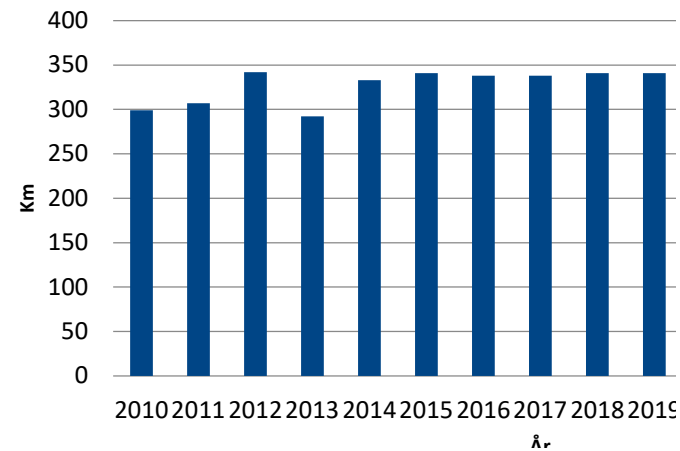

År	Summa alla		Detagarantal	Antal
	Total sträcka km	delsträckor km	medel	vandringar
2010	6500	299	21	42
2011	7168	307	23	42
2012	8542	342	25	43
2013	8337	292	29	40
2014	11892	333	38	42
2015	12397	341	41	42
2016	11989	338	39	41
2017	12657	338	43	41
2018	11522	341	40	39
2019	10801	341	36	41
2020	7719	330	28	36
2021	3662	153	27	20
2022	7288	320	24	42
2023	8585	336	28	41
2024	8003	325	28	40

Nedgång pga  
pandemibegränsningar

Not. avser "långa banan"

Total sträcka

Summa alla delsträckor

Ar

Ar